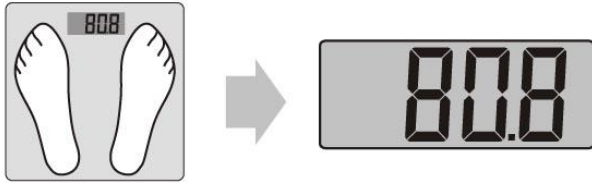

(80 кг 800 г)

3. Після завершення вимірювання ваги автоматично вимкнуться через 6 секунд. Для повторного зважування необхідно стати на ваги ще раз.
4. У разі, якщо ваги перевантажені (понад 180 кг), на дисплеї з'явиться попередження .
5. При необхідності заміни батарейку на нову на дисплеї з'являється наступна інформація . Відкрийте відсік і замініть батарейку, дотримуйтесь полярності.
6. При необхідності змінити одиниці вимірювання маси (kg – кілограми, lb – фунти, st – унції), використовуйте кнопку «Unit», розташовану на дні поряд із відсіком для батарейки (для модифікацій з можливістю вибору одиниць вимірювання маси).

Чищення та догляд

- Не використовуйте абразивні та хімічні засоби для чищення ваг. Протирайте ваги вологою серветкою.
- Зберігайте ваги в сухому прохолодному місці в горизонтальному положенні.
- Слідкуйте за тим, щоб під час зберігання на вагах не було ніяких предметів.
- При тривалому зберіганні виймайте з ваг елементи живлення (батарейки).

Транспортування і зберігання

Транспортування приладів здійснюється всіма видами транспорту в критих транспортних засобах відповідно до правил перевезення вантажів, що діють на транспорті конкретного виду, та забезпечують проведення механізованих вантажно-розвантажувальних робіт.

Під час транспортування приладів, необхідно забезпечити захист від пошкодження - збереження якості виробу та зовнішнього виду споживчої тари.

Під час транспортування приладів, вони не повинні потрапляти під безпосередній вплив атмосферних осадів і агресивних середовищ.

Прилади слід зберігати в закритому сухому та чистому приміщенні при температурі повітря не нижче плюс 5°C і не вище плюс 40°C та відносній вологості не вище 70% за відсутності навколо пилу, парів кислот та інших речовин, що негативно впливають на матеріали з яких виготовлено прилади

Реалізація

Правила реалізації не встановлені.

Вимоги щодо утилізації

Відходи, що утворюються під час утилізації виробів, підлягають обов'язковому збору для подальшої утилізації в установленому порядку та відповідно до чинних вимог і норм галузевої нормативної документації, в тому числі відповідно до СанПіН 2.1.7.1322-03 «Гігієнічні вимоги щодо розміщення і знешкодження відходів виробництва та споживання.»