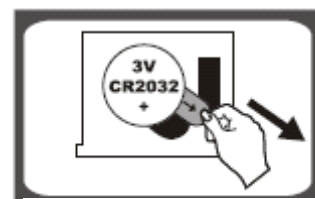

электрод

Назар аударыңыз! Батареяларды орнату кезінде үйектілігін қадағалай отырып, батареялық бөлікке салыңыз.. Электродтың бұзылуына, сондай-ақ оның қаттылығының азаюына және электрлік байланысының нашарлауына жол бермеу мақсатында батареяларды орнату кезінде оны физикалық әсерден сақтау керек.