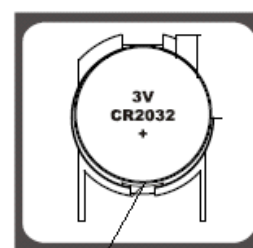

электрод

Назар аударыңыз! Батареяларды орнату кезінде үйектілігін қадағалай отырып, батареялық бөлікке салыңыз.. Электродтың бұзылуына, сондай-ақ оның қаттылығының азаюына және электрлік байланысының нашарлауына жол бермеу мақсатында батареяларды орнату кезінде оны физикалық әсерден сақтау керек.