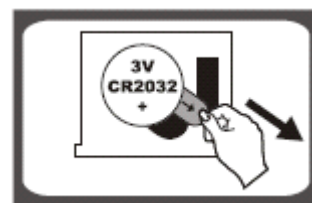

Описание прибора

1. Дисплей
2. Корпус (платформа)

Комплектация

1. Прибор
2. Батарейка (1 x Lithium 3 V) входит в комплект
3. Инструкция пользователя
4. Список сервисных центров
5. Гарантийный талон

Подготовка к работе и использование

Установка элементов питания.

- Откройте отсек для батареек.
- Удалите защитную плёнку с контактов при первичном использовании.
- Вставьте батарейку в отсек так, чтобы она верхним концом зашла под электрод.
- Нажав на противоположный край батарейки, вставьте её в отсек.